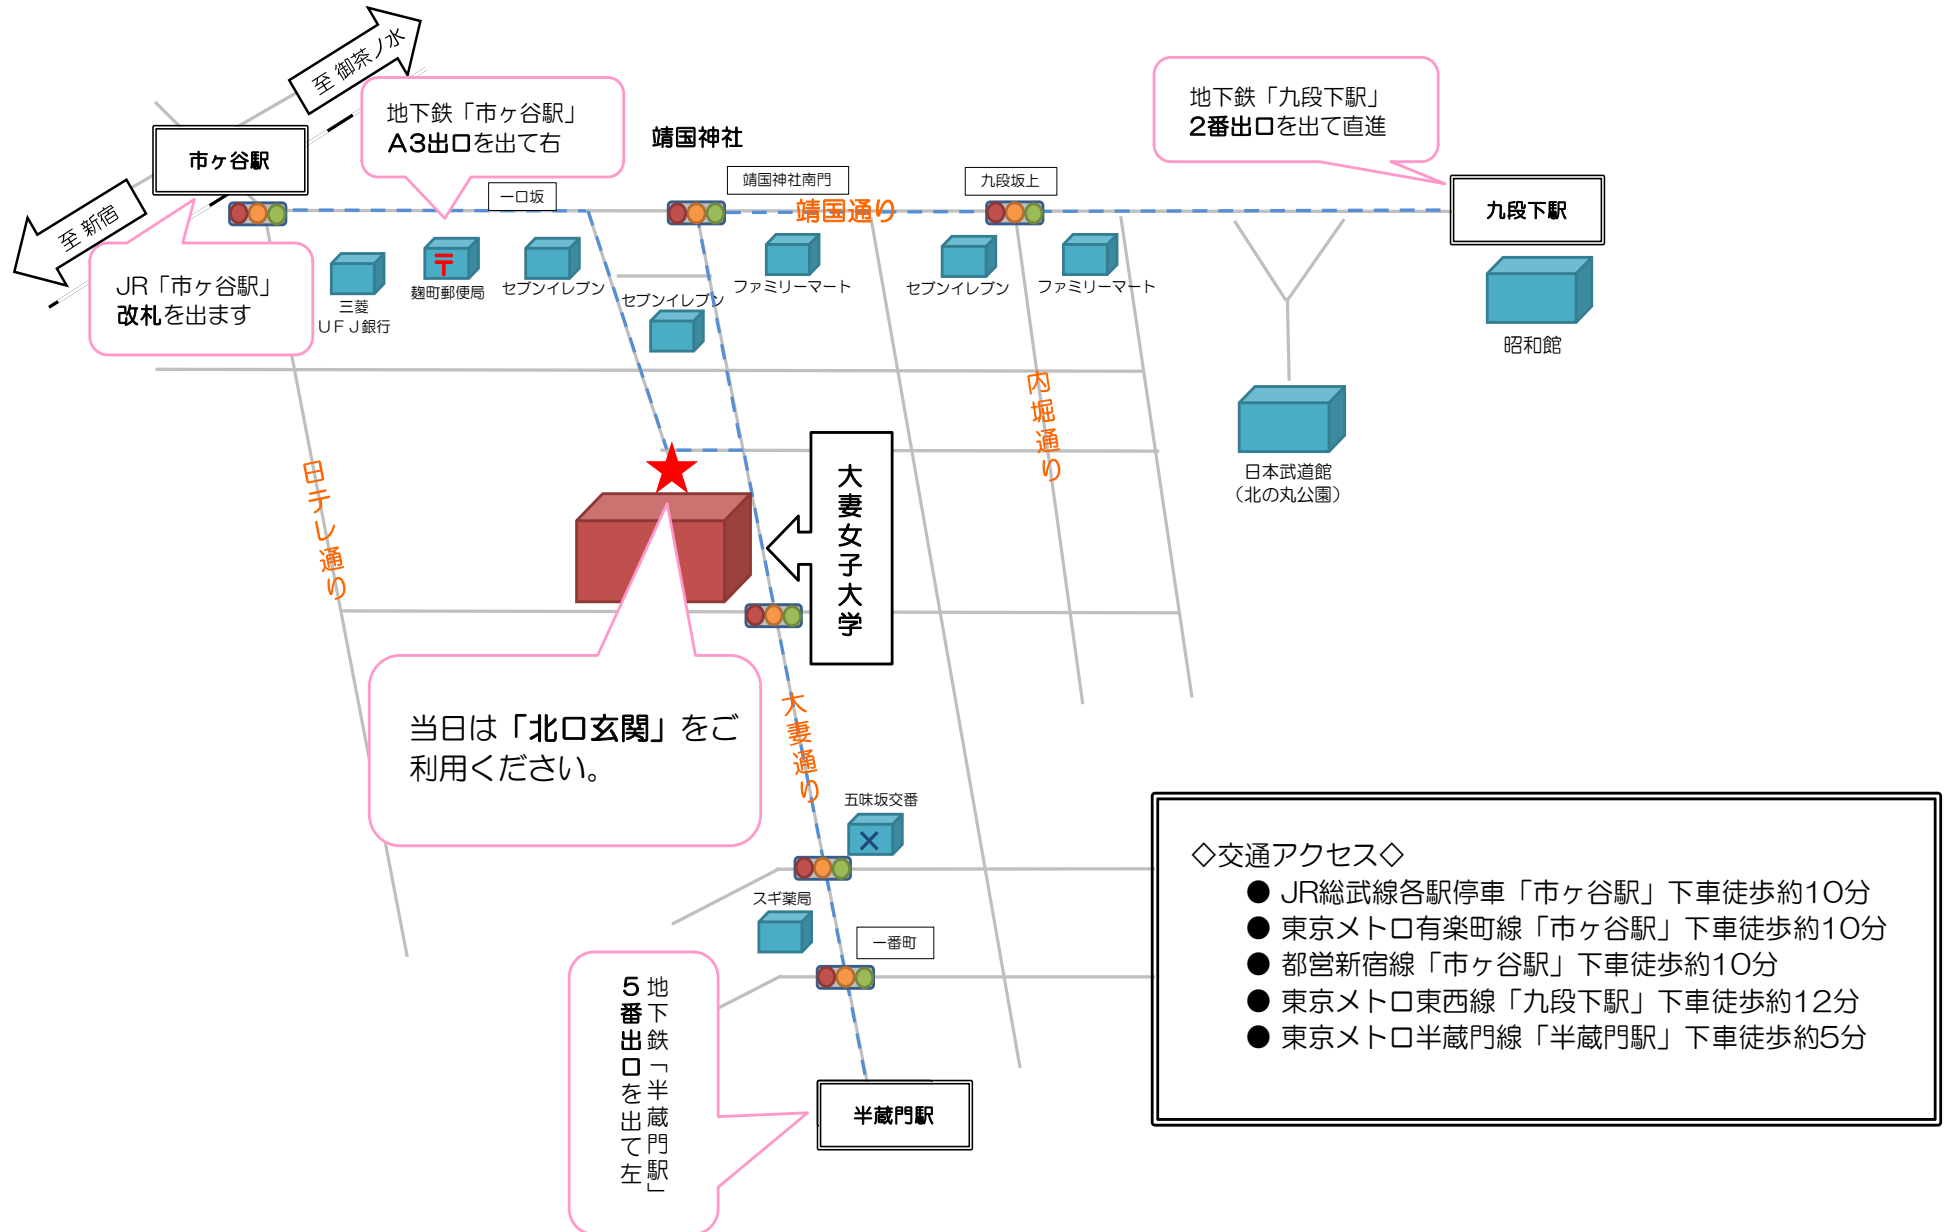

○ 会場案内 ○

◇会場◇ 大妻女子大学 千代田キャンパス
〒102-8357 東京都千代田区三番町 12 番地

- ◇交通アクセス◇
- JR総武線各駅停車「市ヶ谷駅」下車徒歩約10分
 - 東京メトロ有楽町線「市ヶ谷駅」下車徒歩約10分
 - 都営新宿線「市ヶ谷駅」下車徒歩約10分
 - 東京メトロ東西線「九段下駅」下車徒歩約12分
 - 東京メトロ半蔵門線「半蔵門駅」下車徒歩約5分