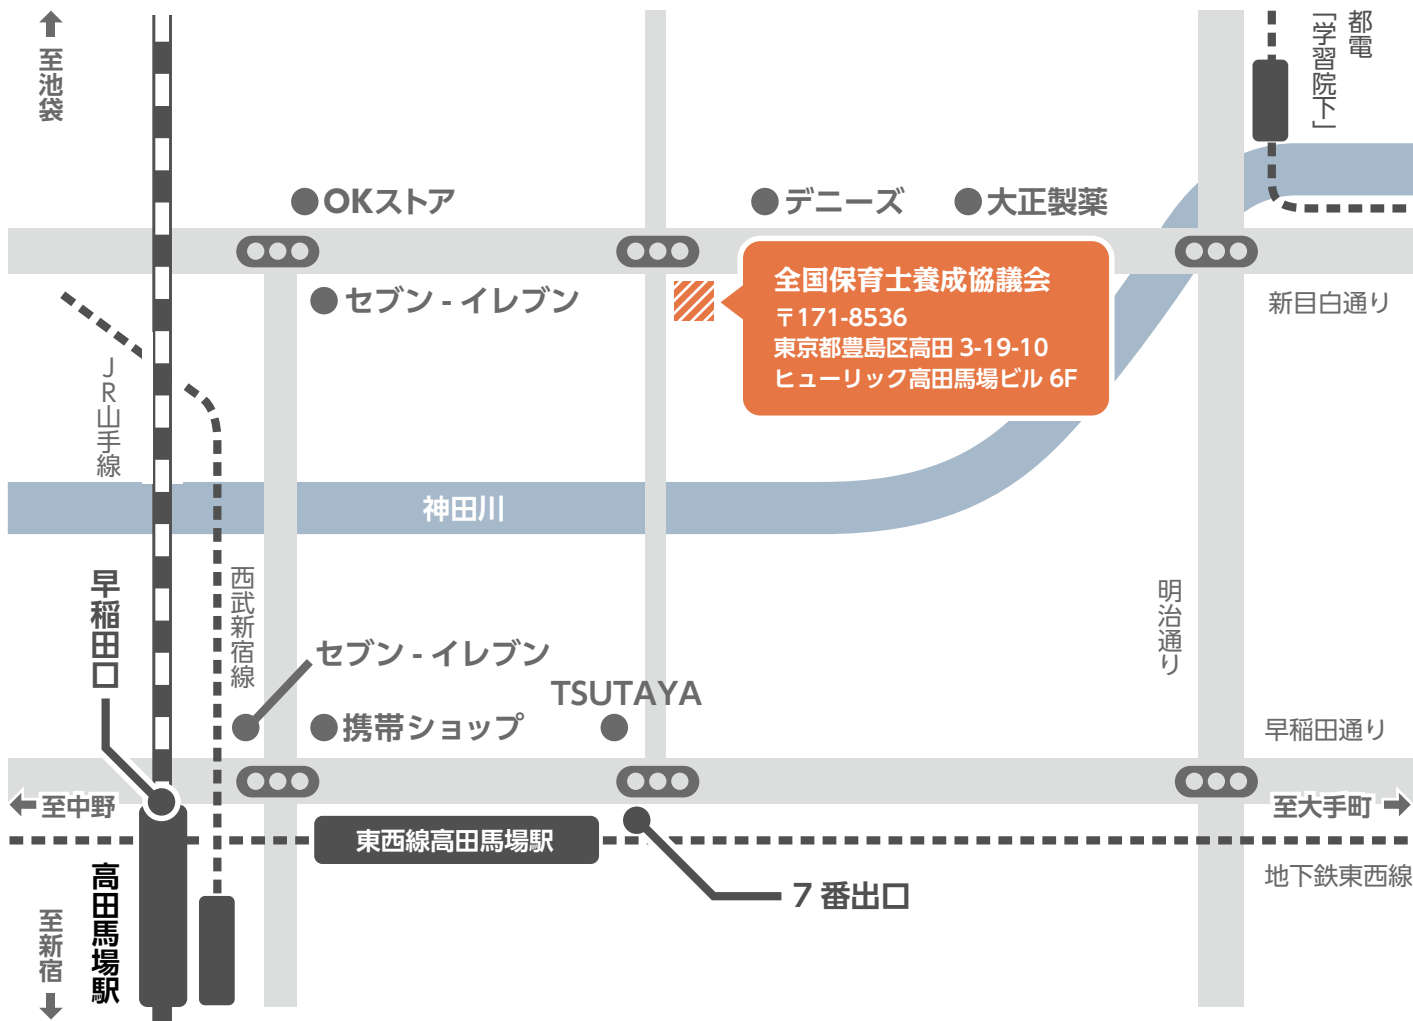

# 交通アクセス

## アクセスマップ詳細

 JR線及び西武新宿線「高田馬場」駅をご利用の場合 徒歩7~8分

早稲田通り沿いTSUTAYAの角を左折し直進

 地下鉄東西線「高田馬場」駅をご利用の場合 徒歩3分

7番出口を出て早稲田通りを渡り、TSUTAYAの脇道を直進

 都電荒川線をご利用の場合 徒歩5分

「学習院下」駅下車、新目白通りを練馬方面に直進し左手